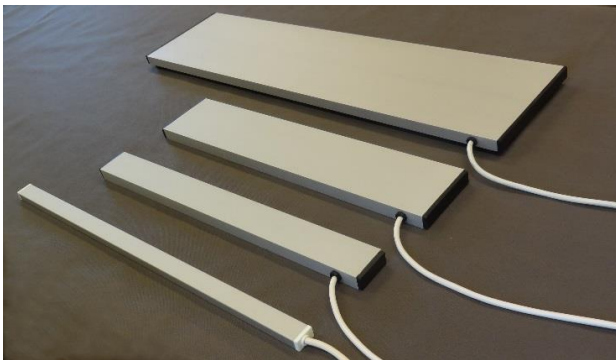

TH-VEB Selvregulerende varmeelement for båt

THERMOTEX

- Lages i forskjellige utgaver / dimensjoner
- Kan felles inn i benker eller legges fritt direkte på gulv
- Overflatetemperatur som gjør at elementet kan plasseres over alt i båt, fra cabin til maskinrom
- Egner seg utmerket for båter i vinteropplag på land eller veg brygge
- Effekten justerer seg i.h.t. omgivelsestemperatur
- Spenning 230V. Dobbelisolert. Materiale: Natureloksert aluminium
- Ingen fare for antennelse ved overdekking
- Elementene kan leveres med festebraketter for montering på vegg eller innfellingsrammer

Dimensjoner / Effekt typiske lengder for båt

Vare nr.	Lengde	Bredde	Høyde	Max Effekt
TH-VEB/200	1.00m	200mm	20mm	250W
	0,75m	200mm	20mm	175W
	0,50m	200mm	20mm	125W
TH-VEB/100	1,00m	100mm	20mm	150W
	0,75m	100mm	20mm	100W
	0,50m	100mm	20mm	50W
TH-VEB/50	1,00m	50mm	20mm	100W
	0,75m	50mm	20mm	75W
	0,50m	50mm	20mm	50W
TH-VEB/25	1,00m	25mm	15mm	40W

VARMEELEMENTER TH-VEB

Overnevnte versjoner er lagervare.

Elementene kan leveres i ønsket lengde og med effekt tilpasset lengden.

Versjon med bredde 25mm og høyde 15mm kan leveres med effekt 50W pr. meter.